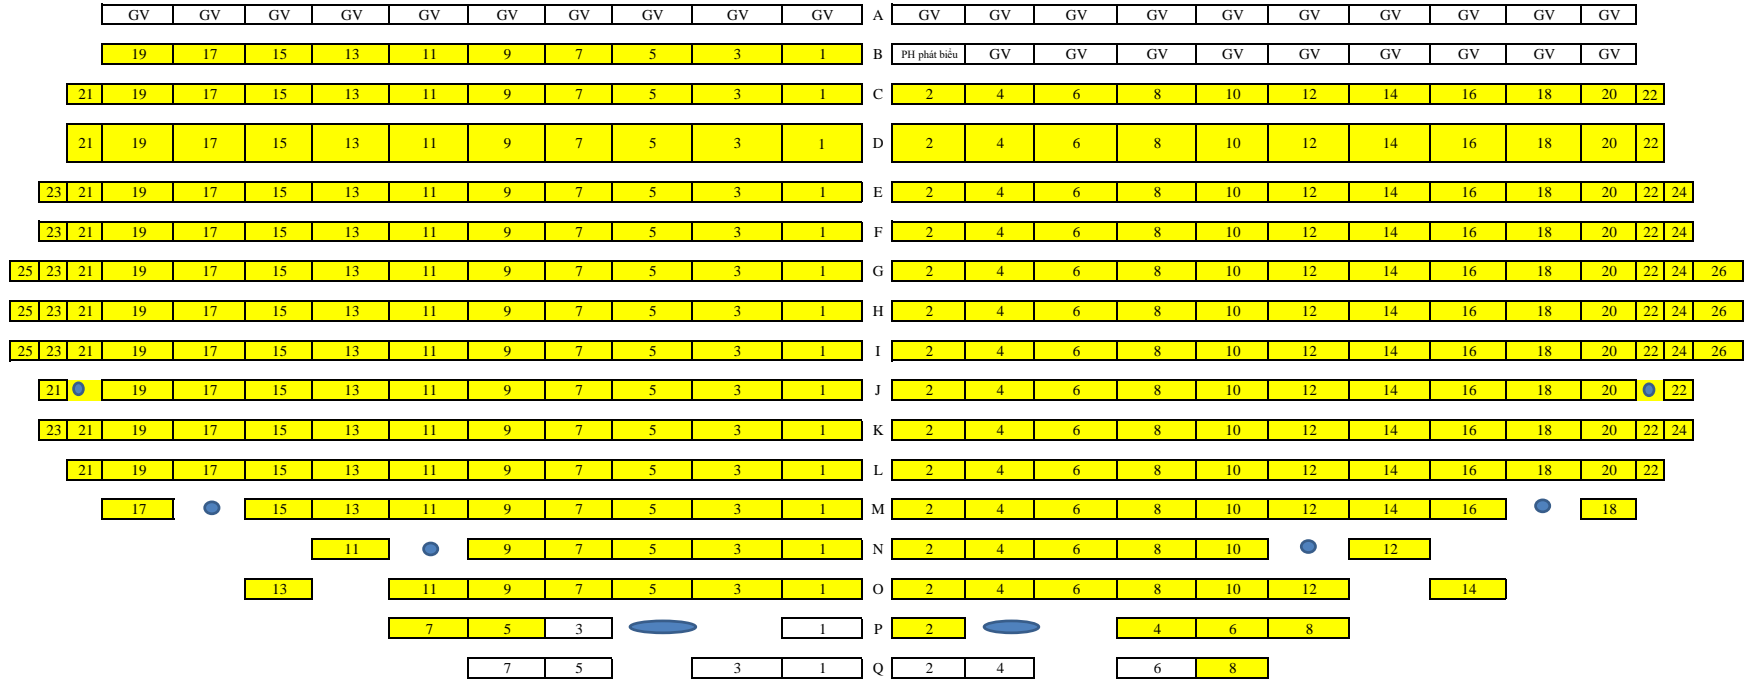

Màu trắng: GV
Màu vàng: Học sinh tốt nghiệp
Màu cam: phụ huynh

STAGE

TẦNG TRỆT

GV

Học sinh tốt nghiệp 299

TẦNG MỘT

PH

TẦNG HAI

PH