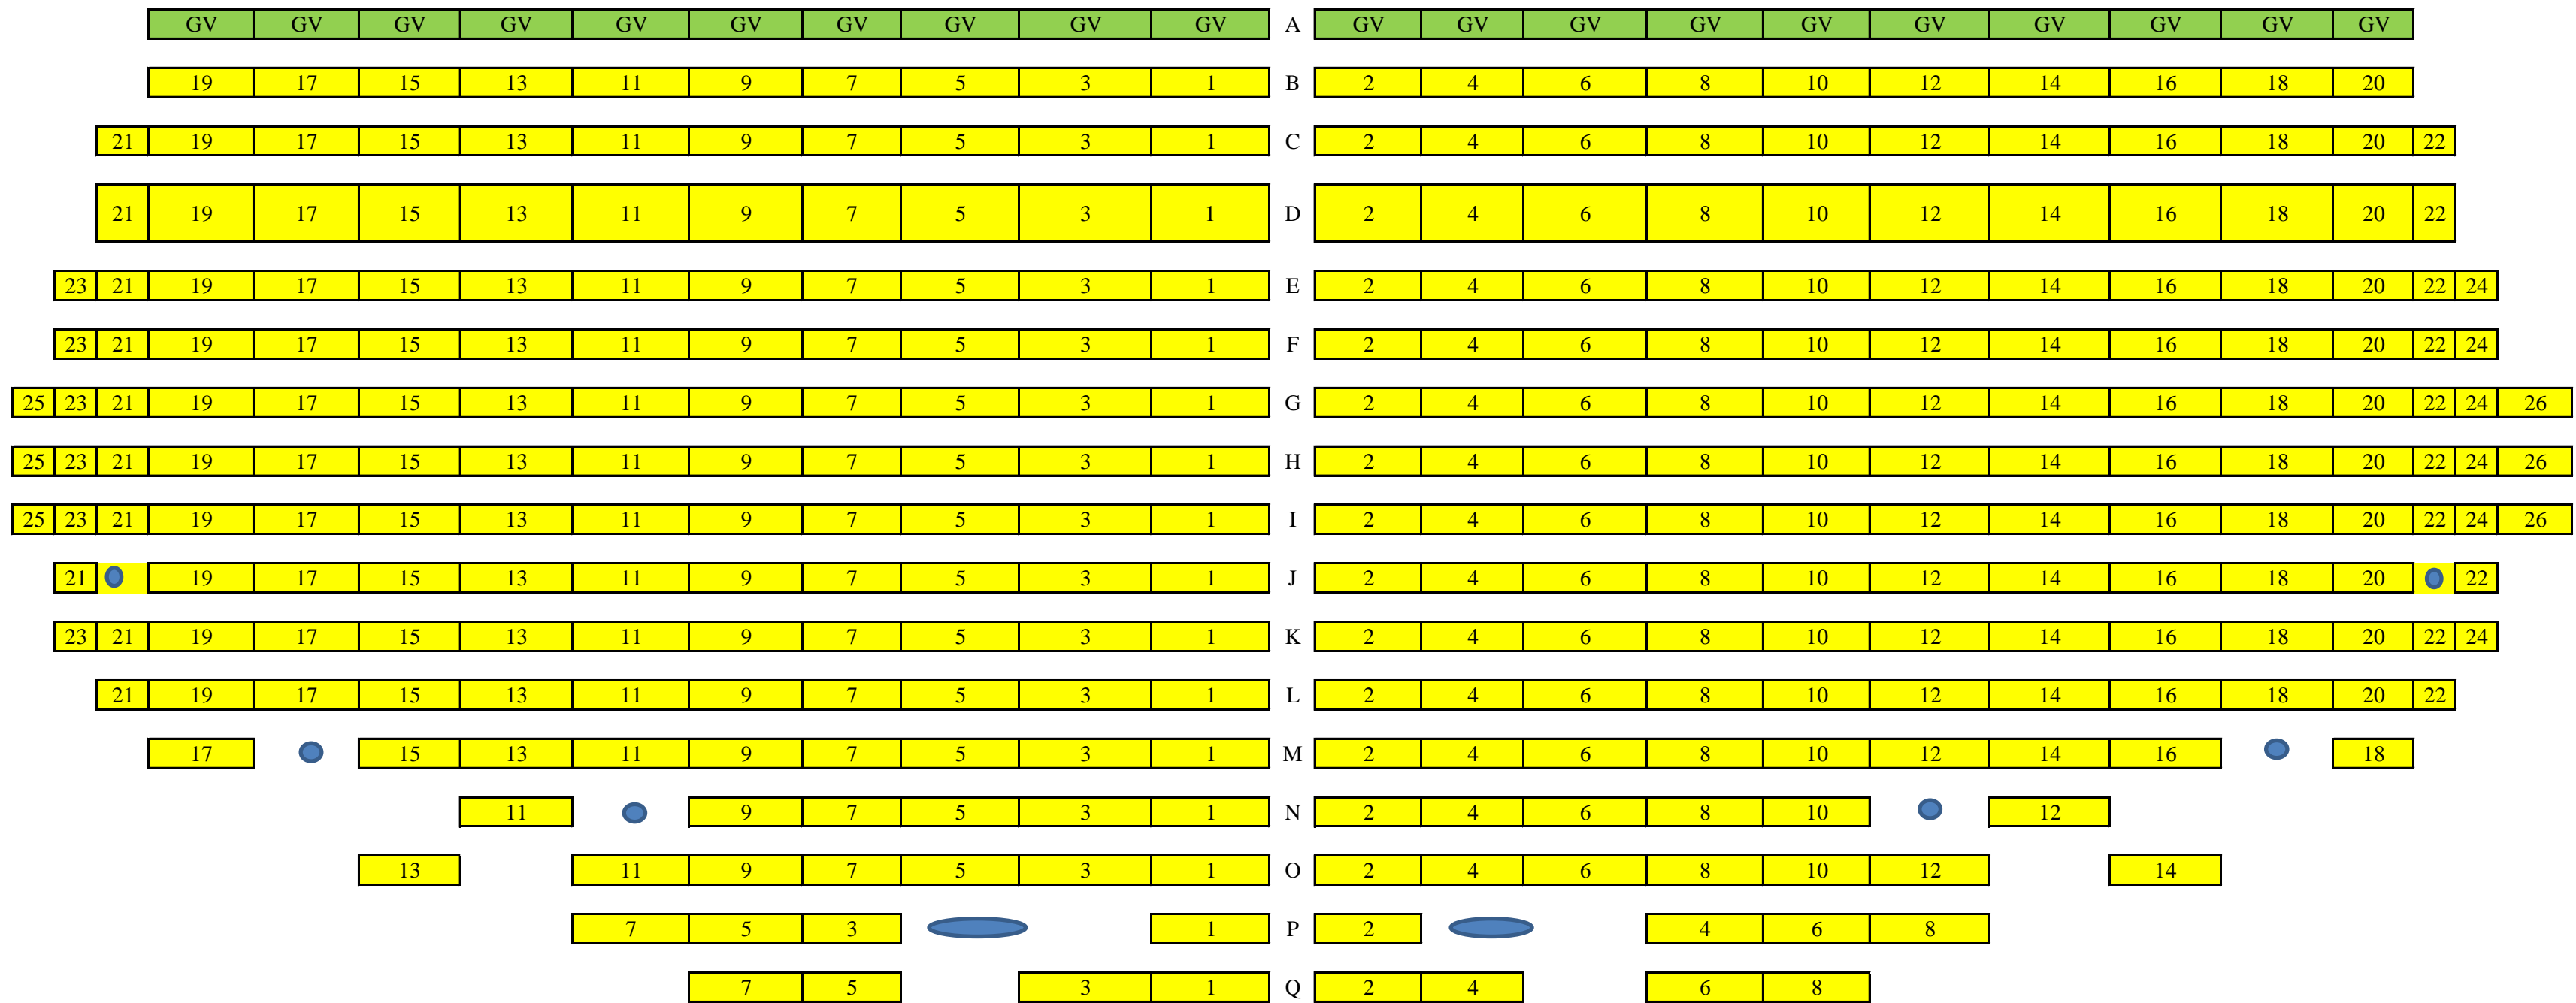

Quý phụ huynh, học sinh vui lòng mang theo thiệp mời khi đến dự lễ.

Vì sự an toàn, an ninh của buổi lễ, Ban Quản lý nhà hát TpHCM không giải quyết các trường hợp không mang theo thiệp mời.

Màu vàng: Học sinh tốt nghiệp

Màu cam: Phụ huynh

Màu xanh: Giáo viên

T.Minh	T.Thiện	Mishra	K.Sang	Casey		Eddy	C.Hiền	Feiker	T. Long	T.Khương
	T.Thìa	X.Thê	Michele	H.Thịnh	Kirisite	Eric	B.Trang	Rewel	T.Tài	T. H.Anh

STAGE

TÀNG TRỆT